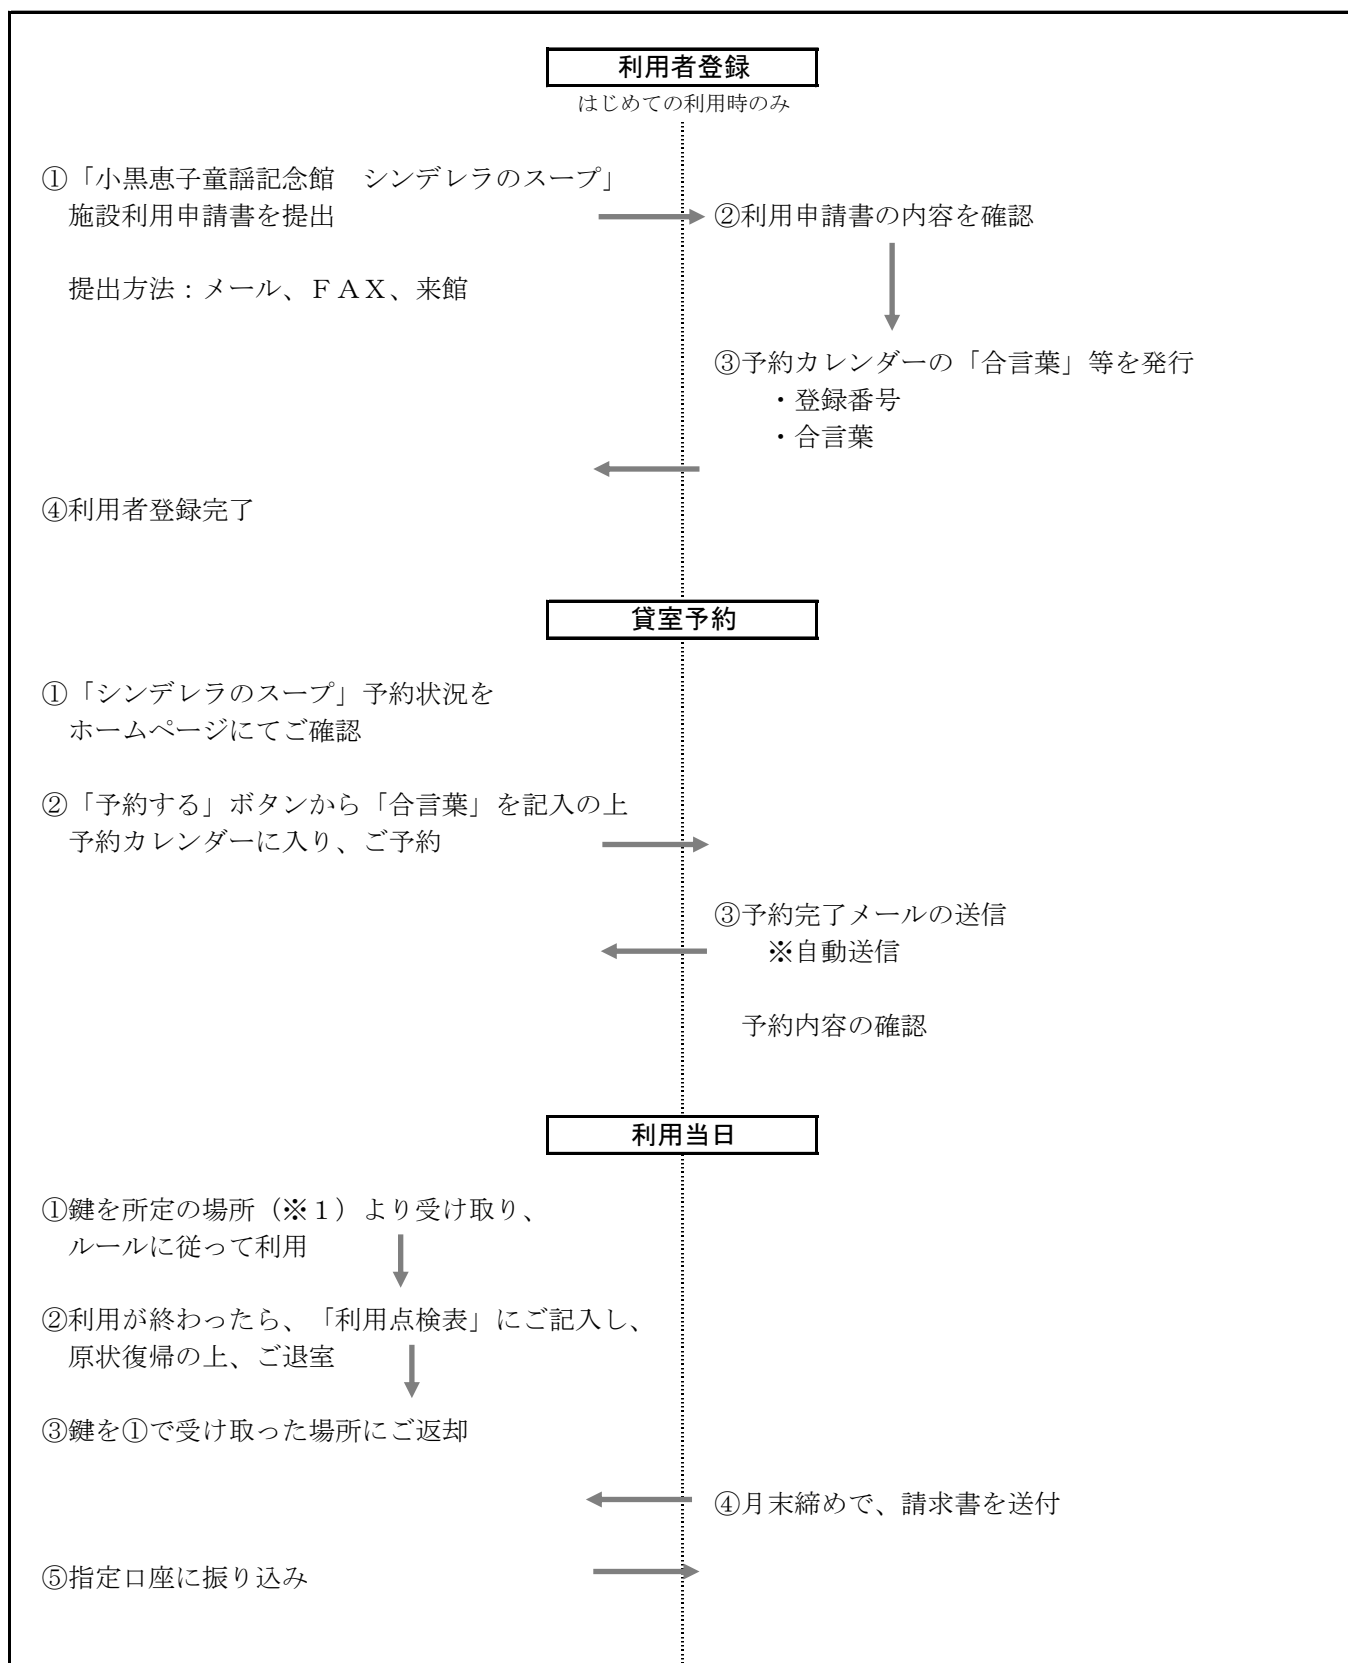

利用の流れ（貸室 シンデレラのスープ）

※1) 川崎市地球温暖化防止活動推進センター（溝の口マルイ11階 高津市民館内）
 水曜日～日曜日 10時～17時
 小黑恵子童謡記念館 開館時間 土日月祝 10時～17時
 鍵受け渡し場所増設を検討中