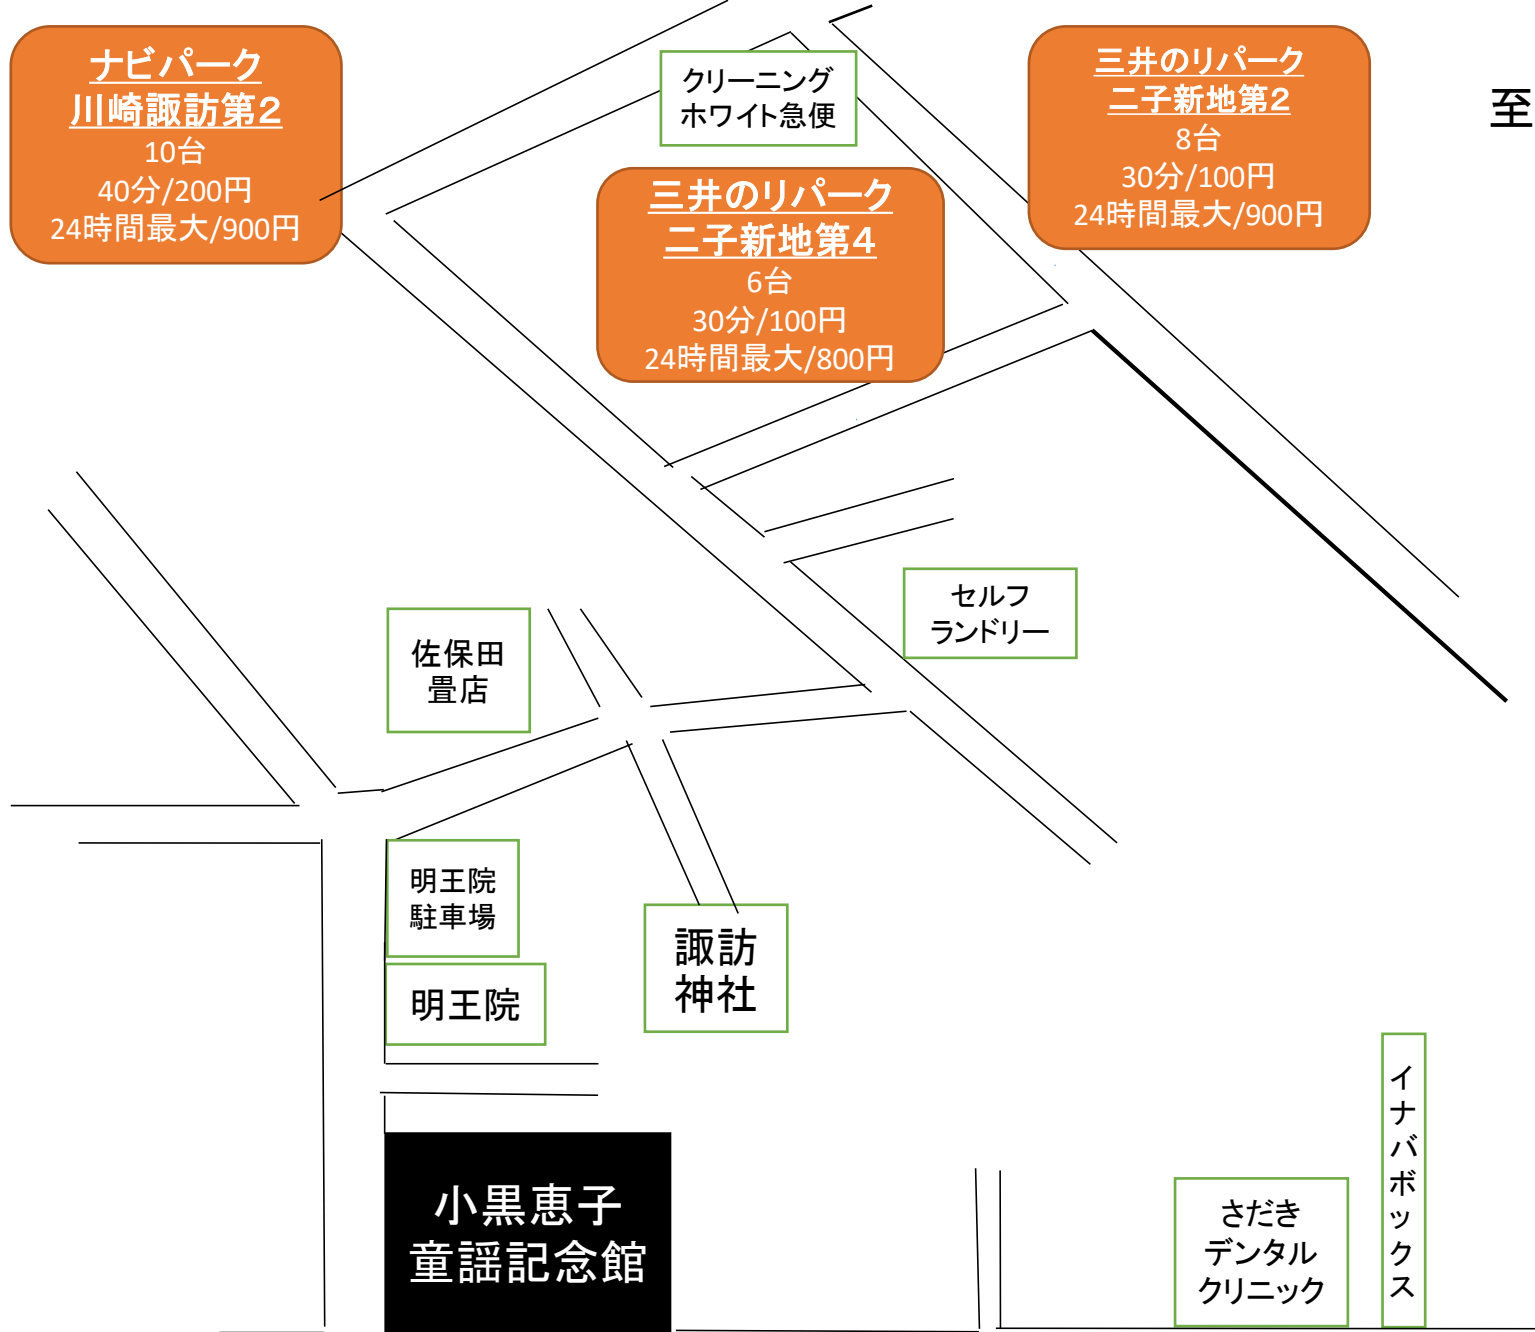

駐車場 ご案内

二子新地方面
計 24台

至 二子新地駅