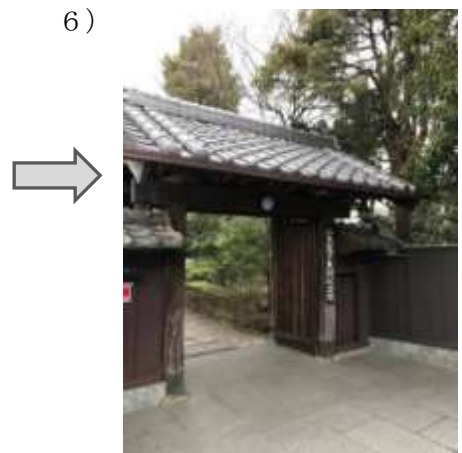

小黒恵子童謡記念館への道

田園都市線 高津駅から

1) 高津駅西口を府中街道に出て
左に曲がる

2) 府中街道沿いに小杉方面に直進

3) ミニストップの手前の道を
左に曲がって直進。

直進

4) 道路の赤い十字路に出るが
更に直進

5) 小黒恵子童謡記念館の看板の
かかった塀が現れるので
塀に沿って進む

6) 門が現れる