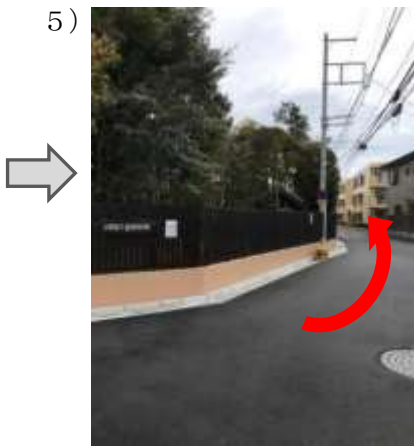

小黒恵子童謡記念館への道

田園都市線 高津駅から

1) 高津駅西口を府中街道に出て
左に曲がる

2) 府中街道沿いに小杉方面に直進

3) ミニストップの手前の道を
左に曲がって直進。

直進

4) 道路の赤い十字路に出るが
更に直進

5) 小黒恵子童謡記念館の看板の
かかった塀が現れるので
塀に沿って進む