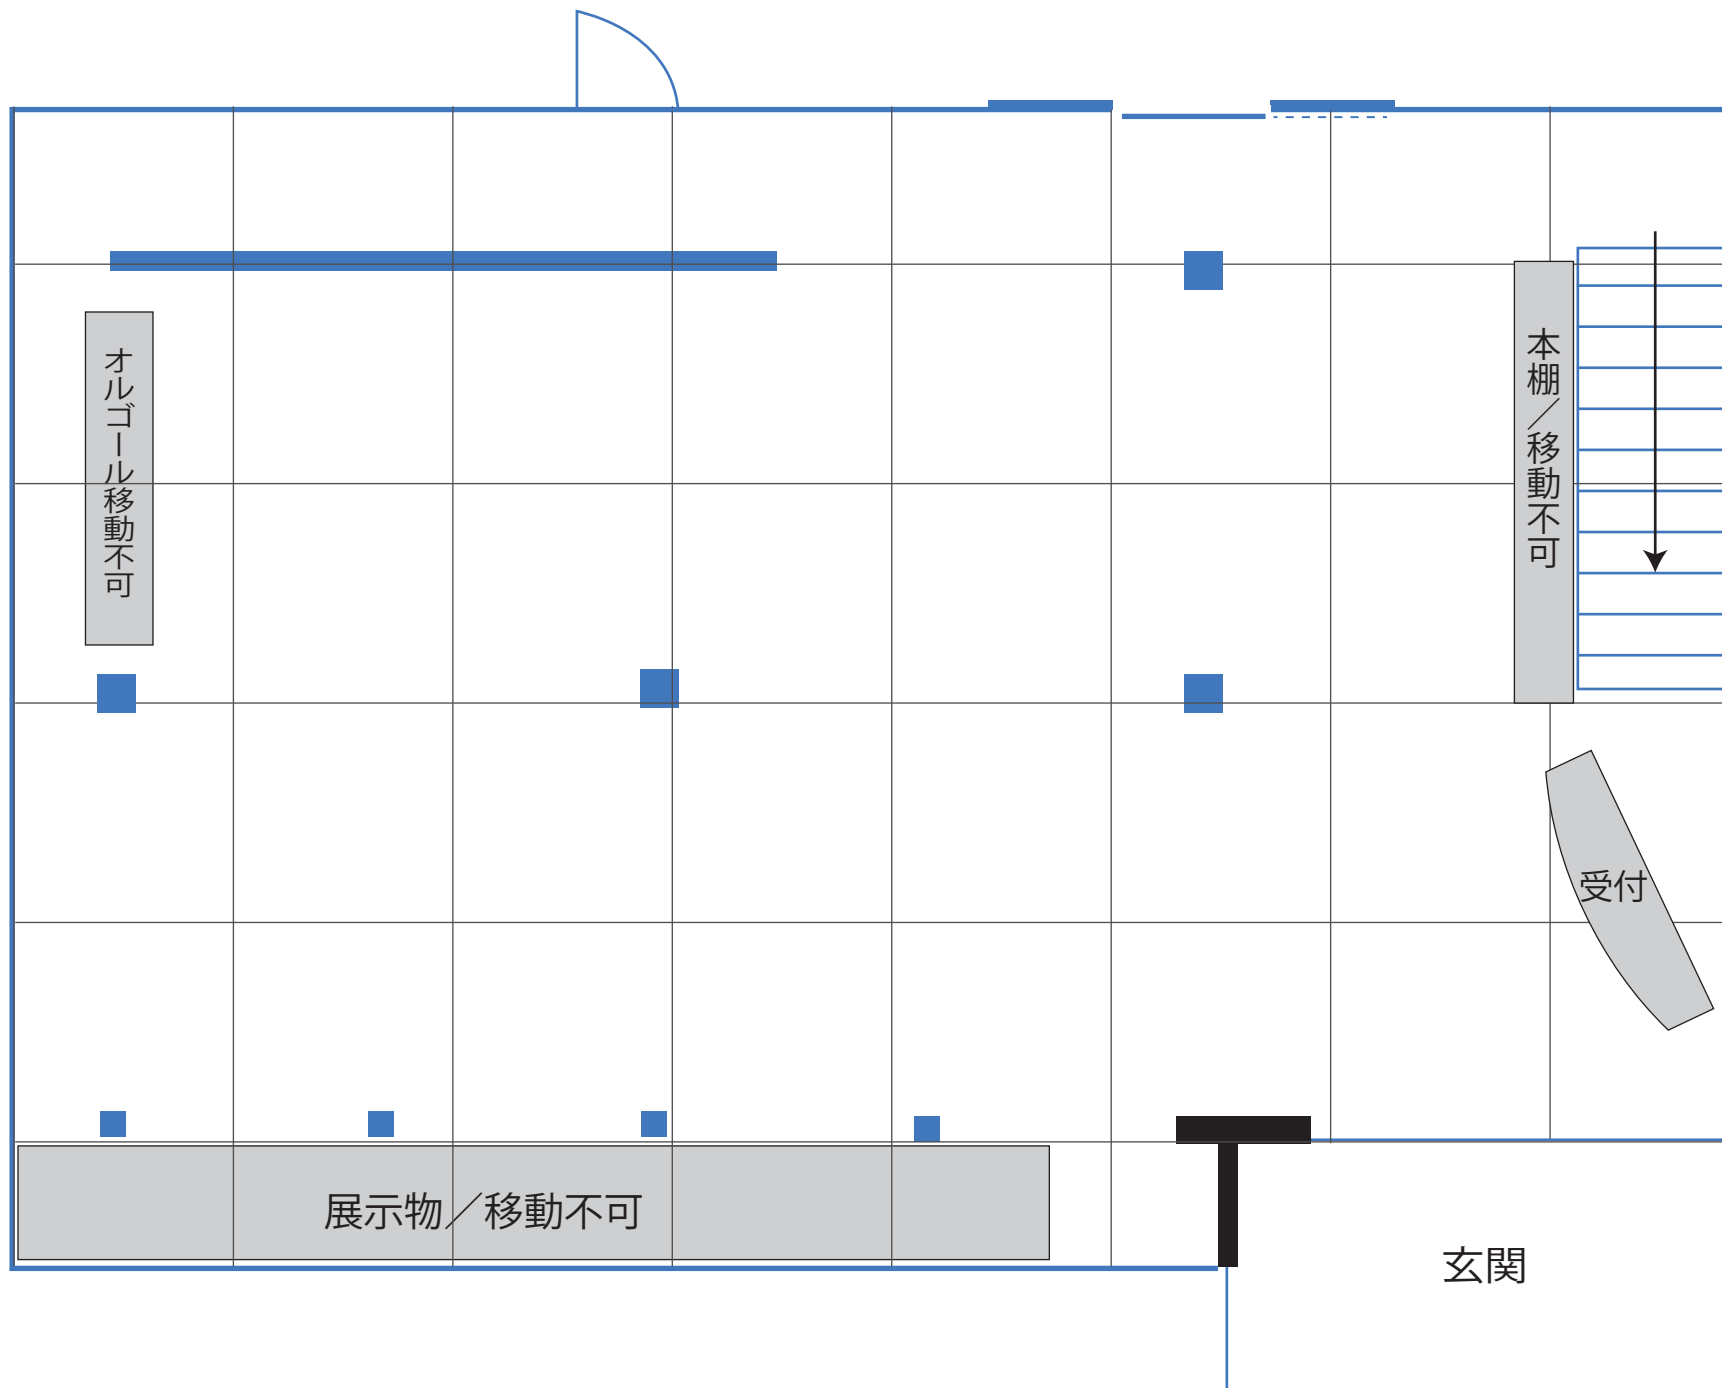

一番低い天井部(梁)まで  
2170mm

小黒恵子童謡記念館  
1階ホール(モンキーパズル)  
客席 80席(最大)  
2017.04.01.

\*精密な図面ではありません、ご了承ください。

ピアノ  
長辺 2700  
幅 1700  
収納不可

小黒恵子童謡記念館  
1階ホール(モンキーパズル)  
客席 80席(最大)  
2017.04.01.