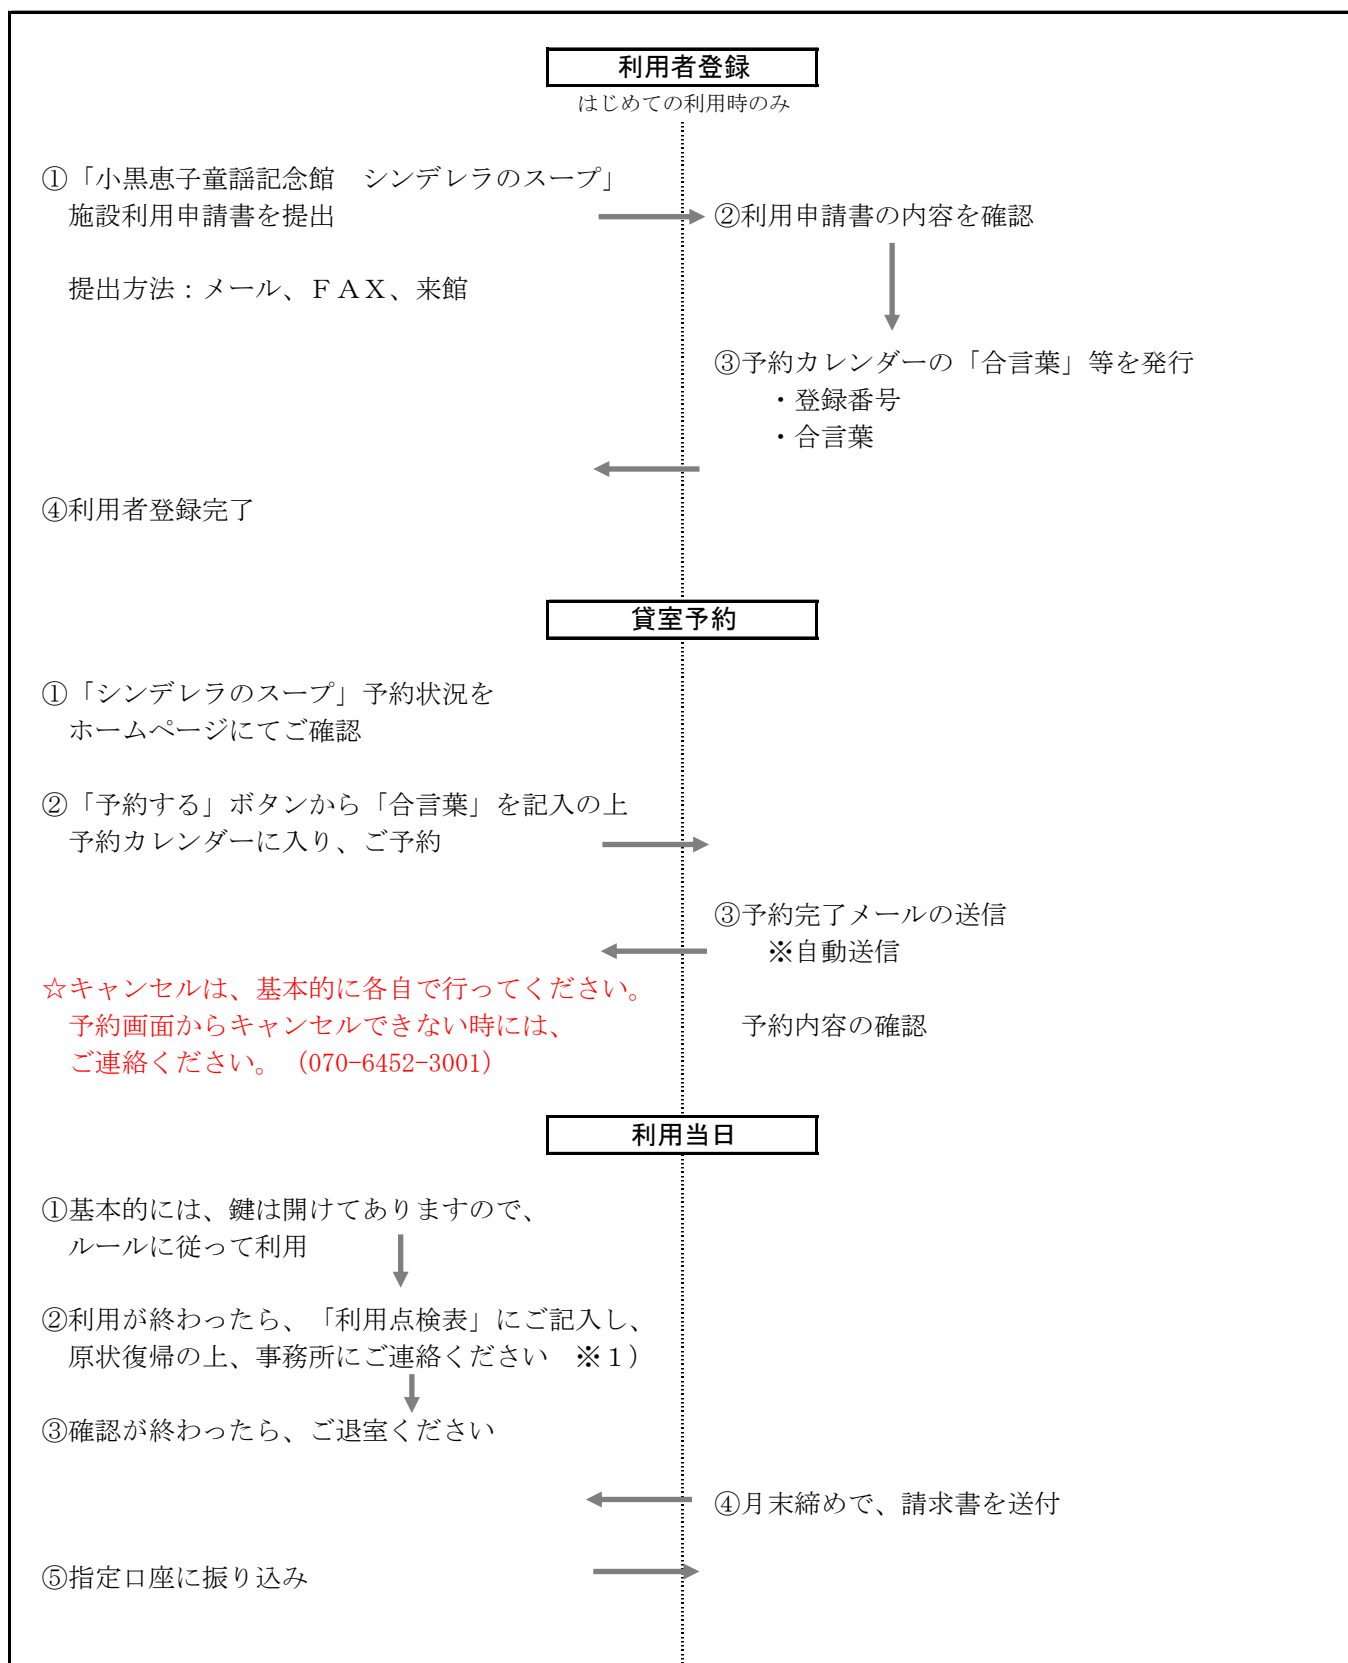

利用の流れ（貸室 シンデレラのスープ）

※1) 小黑恵子童謡記念館 開館時間 土日月祝 10時～17時

電話：044-767-9646

070-6452-3001