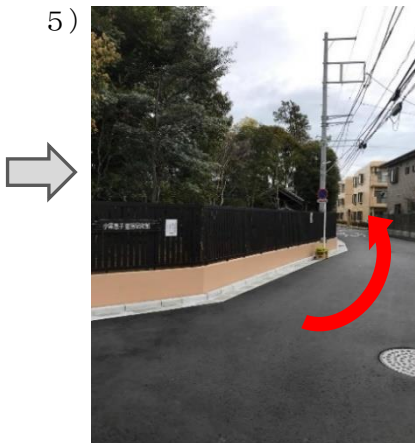

## 田園都市線 高津駅から

1) 高津駅西口を府中街道に出て  
左に曲がる。

2) 府中街道沿いに小杉方面に直進。左側にデニーズ。右側に消防署あり。

3) テニスコートの看板が見えたら左に曲がって直進。

直進

4) 道路の赤い十字路に出るが  
更に直進。

5) 小黑恵子童謡記念館の看板の  
かかった塀が現れるので  
塀に沿って進む。

6) 門が現れる