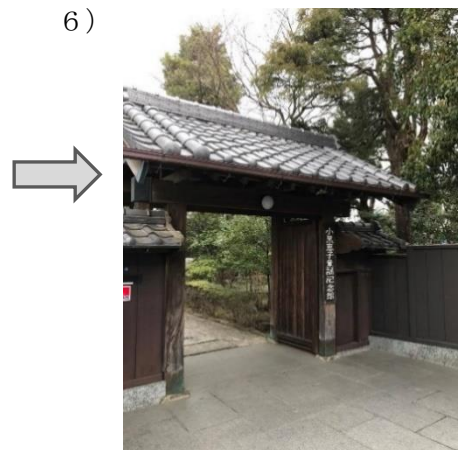

## 田園都市線 高津駅から

1) 高津駅西口を府中街道に出て  
左に曲がる。

2) 府中街道沿いに小杉方面に直進。左側にデニーズ。右側に消防署あり。

3) テニスコートの看板が見えたら左に曲がって直進。

直進

4) 道路の赤い十字路に出るが  
更に直進。

5) 小黑恵子童謡記念館の看板の  
かかった塀が現れるので  
塀に沿って進む。

6) 門が現れる