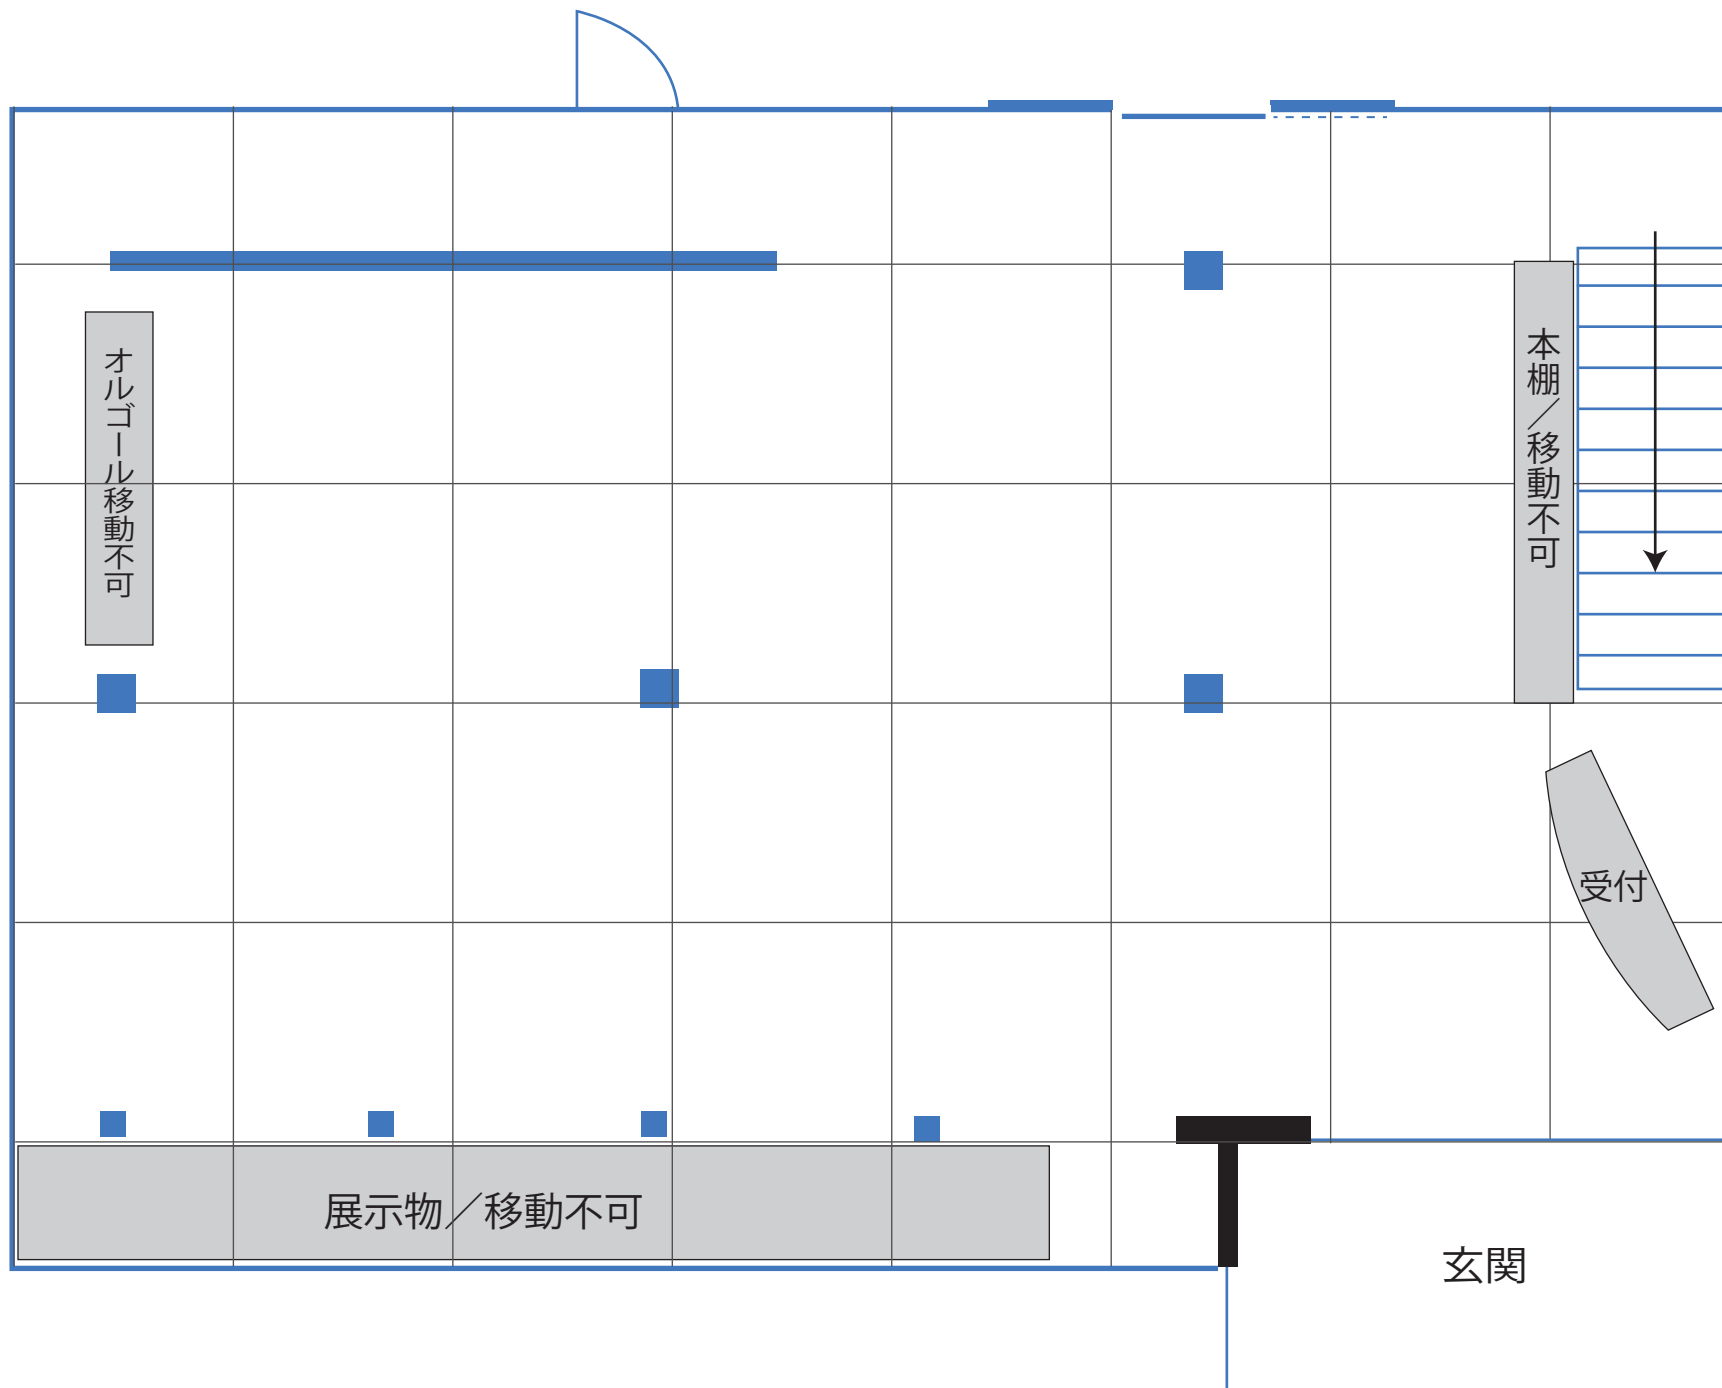

一番低い天井部（梁）まで
2170mm

本棚／移動不可

2階へ

受付

柱

WC

洋室・和室へ

通行可能

4290

4300

3440

3415

210

展示物／移動不可

玄関

ピアノ
長辺 2700
幅 1700
収納不可
ホール内移動可

小黒恵子童謡記念館
1階ホール(モンキーパズル)
客席 60席(最大)
2022.04.01.

*精密な図面ではありません、ご了承ください。

小黒恵子童謡記念館
1階ホール(モンキーパズル)

客席 60席 (最大)
2022.04.01.