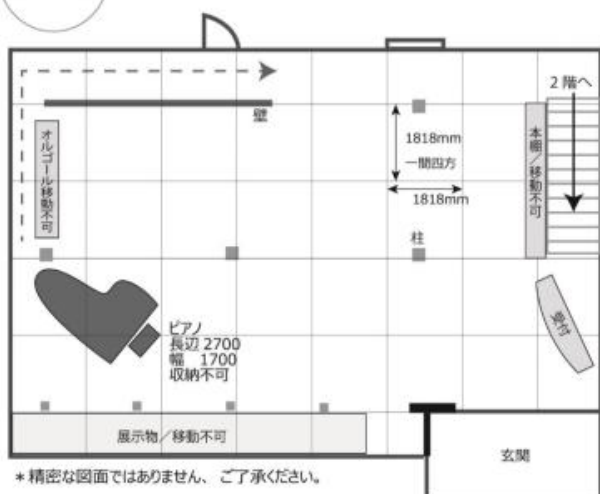

「季節のテーブルコンサート」

出演者 募集

皆さんは季節の移り変わりをどのような時に感じるでしょうか。

草花や食材、陽の光の色、空の高さ、水の冷たさ、風のおい・・・

自然の中にある「森羅万象」から季節を感じ、また季節の移り変わりとともに 人の心も変化しています。

近年、都市部では季節の移り変わりを覚えることが難しくなりました。

そこで当館では、各季節を表すものをテーブルに飾るように自由にプログラムを構成して頂き、

演奏者とお客様が共に音楽を通して季節を感じられるコンサートを開催する事にしました。

皆さまからのご応募をお待ちしています！

コンサート概要

公演日	夏 2022年7月17日(日)
	秋 2022年10月9日(日)
	冬 2023年1月15日(日)
	春 2023年3月19日(日)

時間 14時～14時45分

観客定員 先着20名(完全予約制)

※今後の感染状況によっては、変更になる場合があります。

YouTubeで同時生配信

入館料 大人:200円 小学生～18歳以下:100円 未就学児:無料

※入館料のみでお聴き頂けます。

応募締切

5/25(水)

※必着

会場 1階ホール

応募方法

申込書(表・裏)にご記入のうえ、メールもしくは郵送にて当館までお送りください。

○何らかの事情により、当館まで届かなかった申込書については責任を負いかねます。

○メールで応募される場合、件名に「ミニコンサート応募」など分かりやすいタイトルを付けて頂くようお願いします。

○申込書にメールアドレスをご記入頂いている方には、概ね1週間以内に確認のメールをお送りしています。1週間経っても確認メールが届かない方や、アドレスを記載せず心配な方は、当館までご連絡をお願いします。